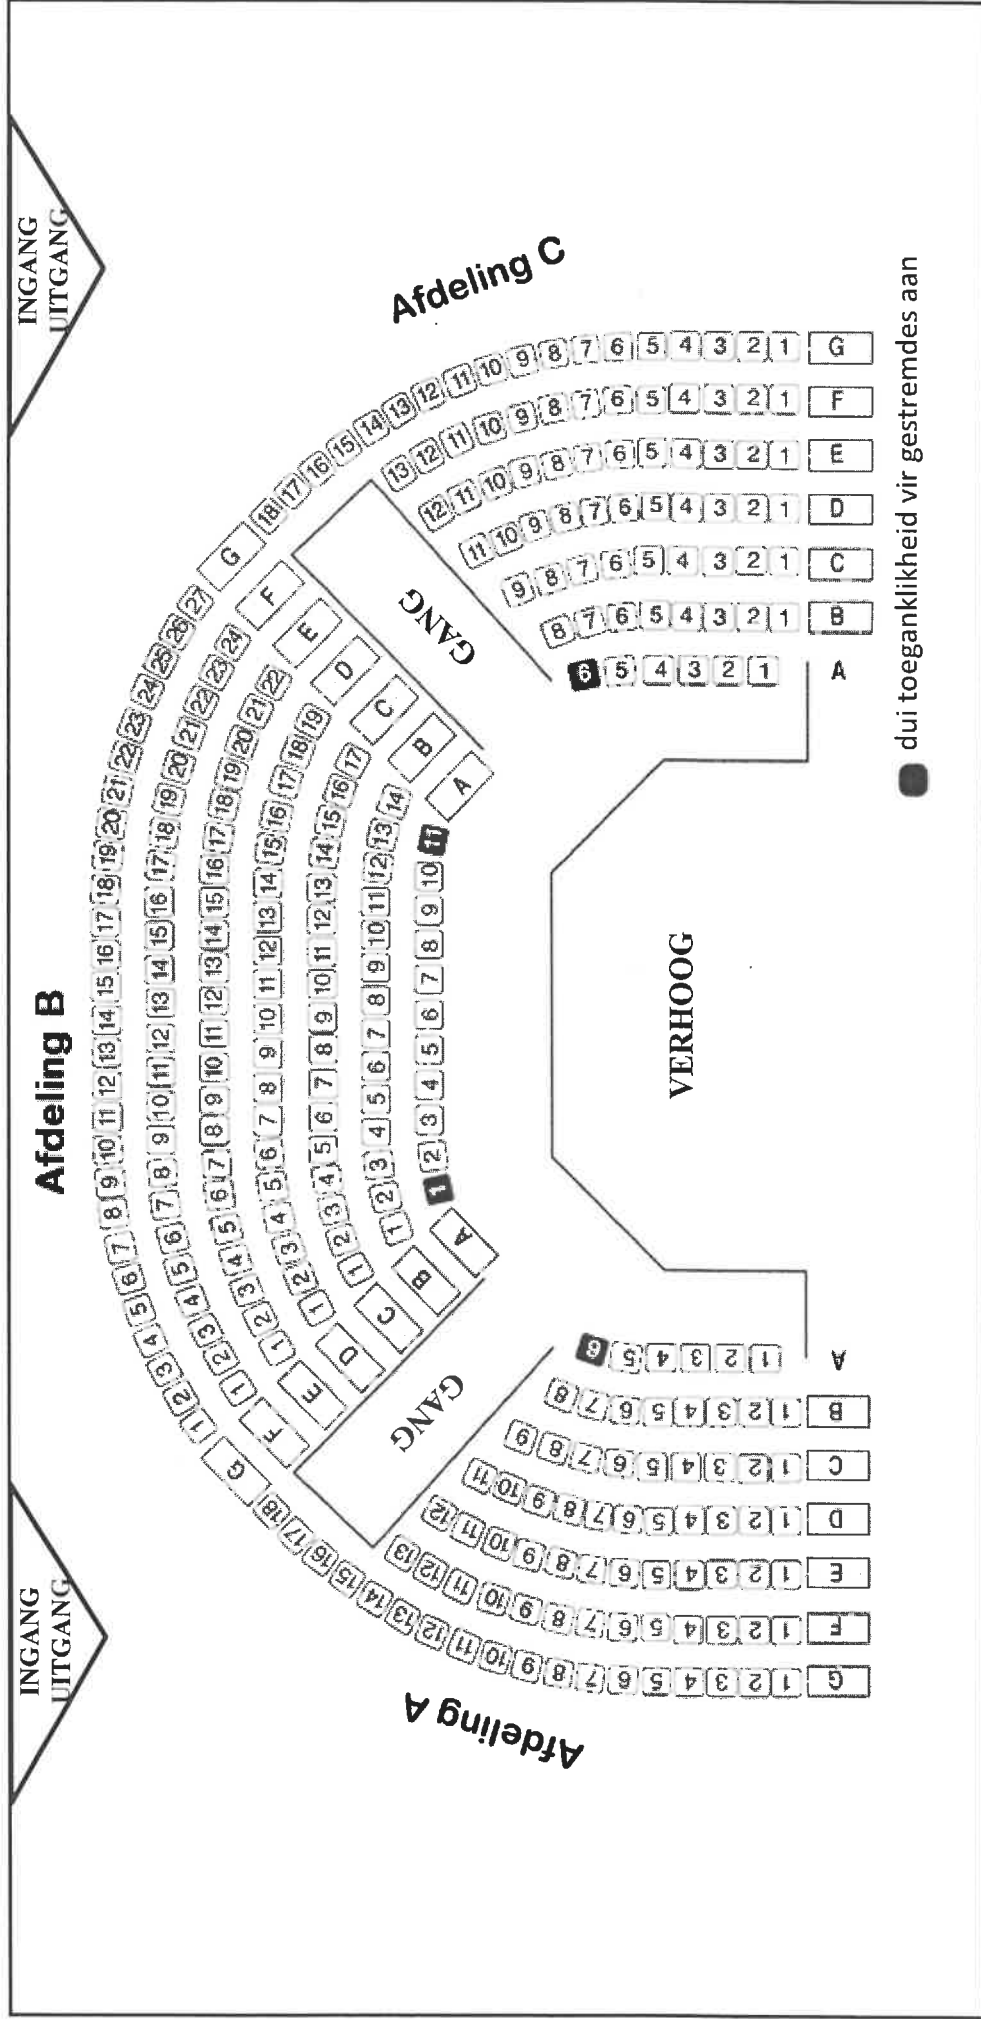

BYLAE B

VRAAG 2.2

TAFEL MET 'N HALFSIRKELVORMIGE BLAD

<p>VIERKANTIGE PLANK MET SY 2,7 m</p>	<p>TWEE HALFSIRKEL- VORMIGE BLAAIE UIT 'N VIERKANTIGE PLANK GESNY</p>	<p>AFMETINGS VAN DIE TAFELBLAD (NIE VOLGENS SKAAL GETEKEN NIE)</p>
 <p>2,7m × 2,7 m</p> <p>met 'n dikte van 38 mm</p>		
		

BYLAE D

VRAAG 4.1

SITPLEKPLAN VAN DIE LAWRENCE TEATER IN AUSTRALIË MET 'N SITPLEKKAPASITEIT VAN 288

[Bron: wp.theatre.lawrence.com]